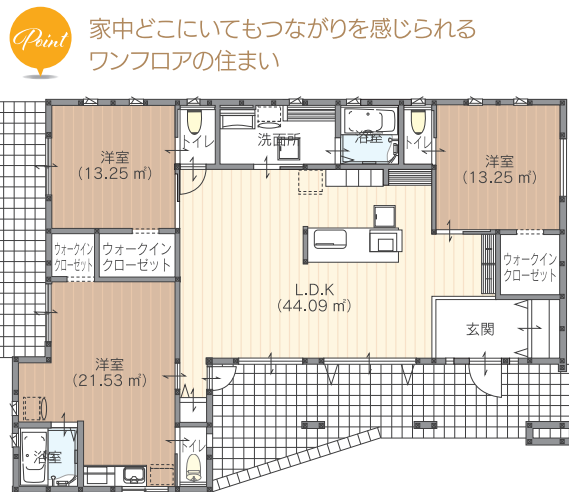

一例/総タイル2階建て
本体価格(税抜)
34坪 1,599万円~

※今回の会場ではございません。

見学会詳細はこちら → 使い捨て手袋・マスク・アルコール消毒を常備しております。

当社が運営する
ロックハート城
ペア入場券をプレゼント!

※マイホームをご検討で事前の来場予約と会場でのアンケートにお応えいただいた方に限ります。(期間中1組につき1回進呈)

クレバリーホーム本庄店
株式会社サンポウ

ご予約・お問い合わせ **TEL.0495-71-8526**